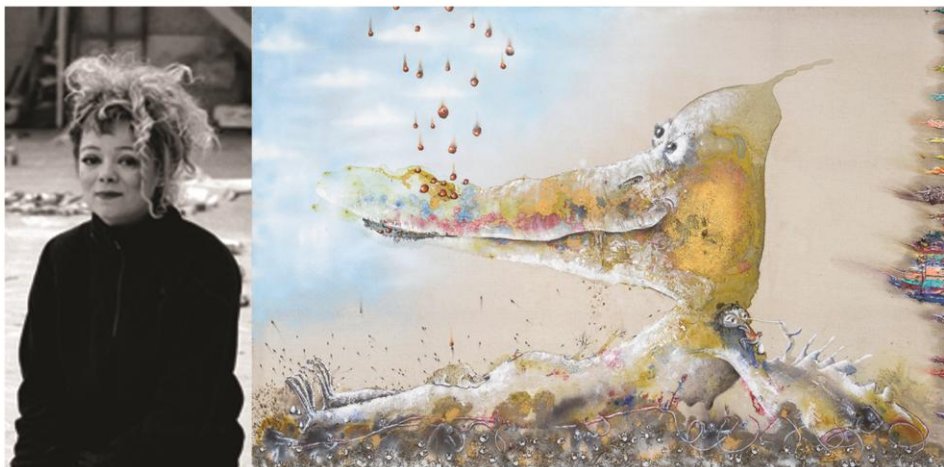

## **Stages de peinture**

—

**Quatre week-ends à  
Moly-Sabata pour  
peindre avec quatre  
artistes. Inscriptions  
au 04 74 84 28 47.**

—

**Tous les niveaux  
sont les bienvenus.**

—

**Marlène Mocquet est née en 1979 et est basée à Drancy. Elle a exposé en 2009 au Musée d'art contemporain à Lyon.**  
[www.marlenemocquet.fr](http://www.marlenemocquet.fr)

**Jérémie Liron est né en 1980 et est basé à Lyon. Il expose du 2 février au 26 mars 2016 à la Fondation Bullukian à Lyon.**  
[www.lironjeremy.com](http://www.lironjeremy.com)

**David Wolle est né en 1969 et est basé à Villefranche-sur-Saône. Il a exposé en 2015 au Centre d'arts plastiques à Saint-Fons. [www.davidwolle.com](http://www.davidwolle.com)**